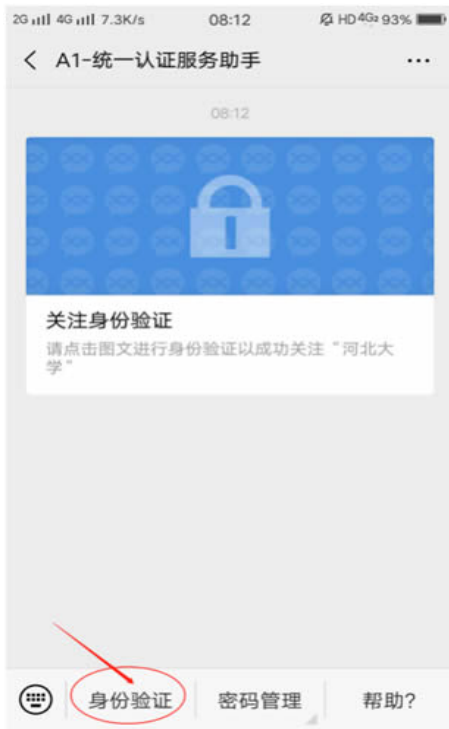

关于使用河北大学企业微信开展远程教学互动的操作指南

一、 河北大学企业微信概要

二、 关注企业微信号“河北大学” 并进行身份验证

三、 企业微信软件安装

四、 建立群聊

五、 创建视频会议

邀请开启视频

移出会议