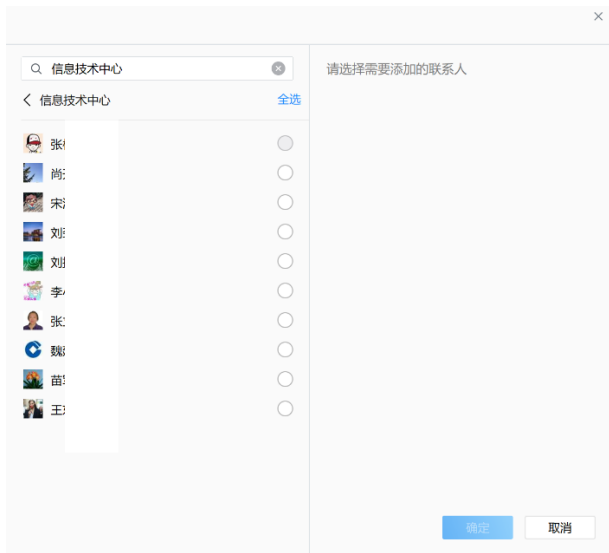

关于使用河北大学企业微信开展远程教学互动的操作指南

一、 河北大学企业微信概要

二、 关注企业微信号“河北大学” 并进行身份验证

三、 企业微信软件安装

四、 建立群聊

五、 创建视频会议

邀请开启视频

移出会议