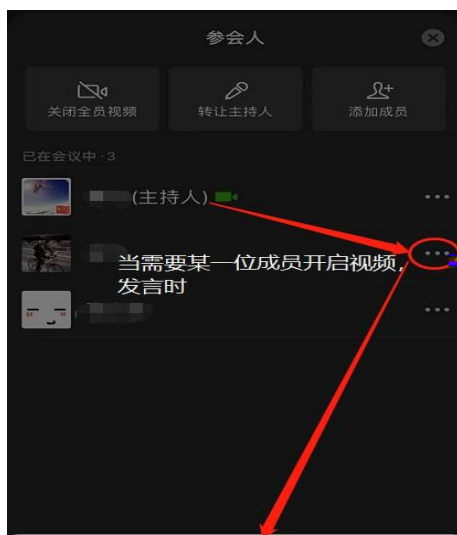

关于使用河北大学企业微信开展远程教学互动的操作指南

一、 河北大学企业微信概要

二、 关注企业微信号“河北大学” 并进行身份验证

三、 企业微信软件安装

四、 建立群聊

五、 创建视频会议

邀请开启视频

移出会议