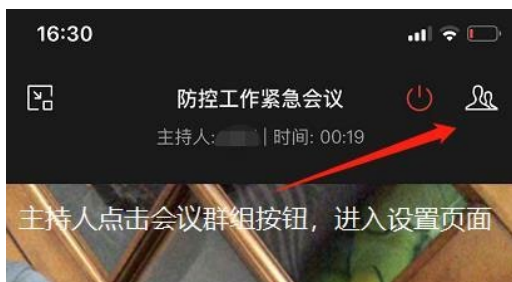

关于使用河北大学企业微信开展远程教学互动的操作指南

一、 河北大学企业微信概要

二、 关注企业微信号“河北大学” 并进行身份验证

三、 企业微信软件安装

四、 建立群聊

五、 创建视频会议

邀请开启视频

移出会议